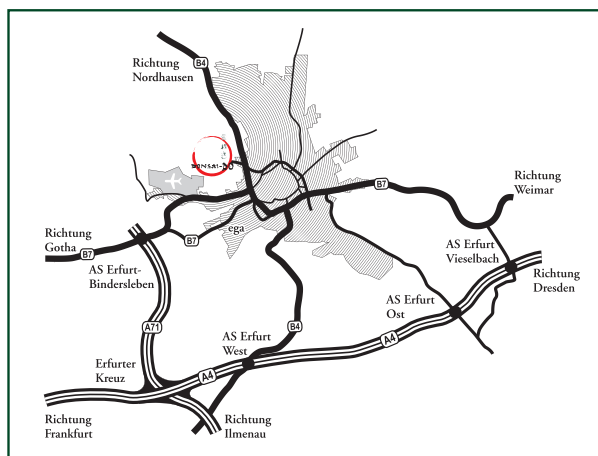

## Anfahrtsbeschreibung

Am Autobahnkreuz Erfurt von der A4 auf die A71 in Richtung Erfurt-Bindersleben wechseln.

Abfahren auf die B7 in Richtung Flughafen, Erfurt Zentrum. Folgen Sie dem Strassenverlauf nach Erfurt hinein.

Am Binderslebener Knie, große Ampelkreuzung, links auf die B4 In Richtung Nordhausen auffahren. Erste Ausfahrt nehmen und links abbiegen, nach 200 m geradeaus markiert ein großes gelbes Tor Ihr Ziel (auf dem Gelände von Kakteen Haage).